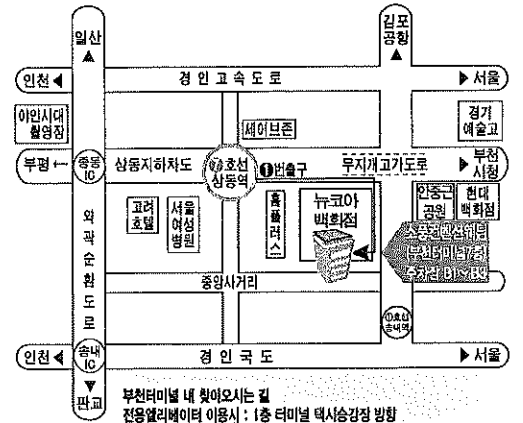

결혼합니다

오시는 길

흔들림 없는 믿음의 촛불을  
 사랑으로 밝히며  
 이제 저희 두 사람은  
 사랑의 결실을 이루려 합니다.  
 늘 푸르른 마음과 깊은 정성으로  
 행복의 문을 들어서는 저희들  
 가까이 오셔서 축복해 주시기 바랍니다.

김지혜의 아들 이유현  
 진주탁 · 채승현의 딸 진선미

2023년 6월 18일 일요일 오후 3시  
 소풍컨벤션웨딩홀 7층 라온제나홀

부천터미널 내 찾아오시는 길  
 전용엘리베이터 이용시 : 1층 터미널 텍사스강장 방향  
 엘리베이터 20호, 21호, 22호기 이용바랍니다.  
 차림이용시 B1층 ~ B3층 주차기둥번호 3, 4, 5, 6번 옆 주차  
 에스칼레이터 이용시 : 6층 입스 맞은편에서 7층으로 이동해주세요

① 지하철 이용시  
 - 7호선 상동역①번 출구에서 2분거리  
 - 1호선 송내역②번 출구 버스이음  
 \* 송내역 북부광장 버스노선 : 15, 27(부천소풍터미널 하차)