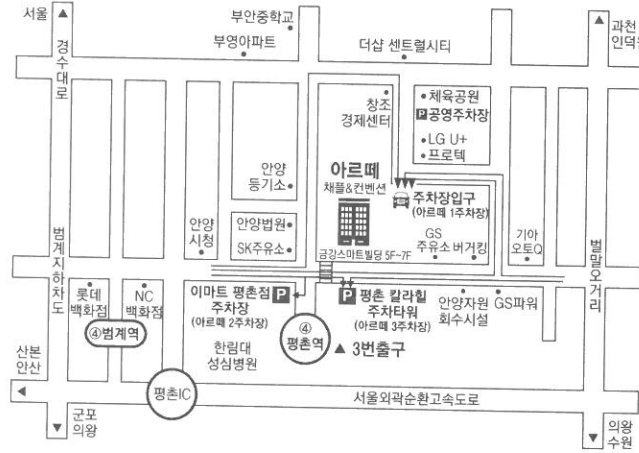

작은 인연이 저희를 연인으로 만들었고
오늘, 그 인연으로 저희가 하나 됩니다.

귀한 걸음으로 축복해 주시면
더없는 기쁨으로 간직하겠습니다.

최석환 · 김성혜의 장남 최보경
김성주 · 박삼순의 장녀 김효림

2022년 2월 26일 토요일 오후 4시
아르떼 채플&컨벤션 / 5층 채플홀

마음 전하실 곳

신랑측 : 김성혜 (우리은행) 314-21-0014-210
신부측 : 김성주 (국민은행) 222002-04-206552

아르떼 채플&컨벤션

경기도 안양시 동안구 시민대로 311 금강스마트빌딩 5층

주차장

- [1주차장] 아르떼 채플&컨벤션 본건물 지하주차장(시민대로 311)
- [2주차장] 이마트 평촌점 주차장(시민대로 300)
- [3주차장] 평촌 칼라힐 주차빌딩(시민대로 312)

지하철

4호선 평촌역 3번 출구 정면 횡단보도 맞은편

버 스

일반버스 1, 6, 22, 52, 52-1, 83
마을버스 2-1, 5, 5-1, 5-5, 6, 6-1, 7, 8, 10-1